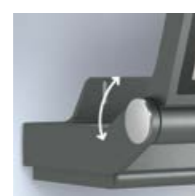

Panneau orientable à 180°